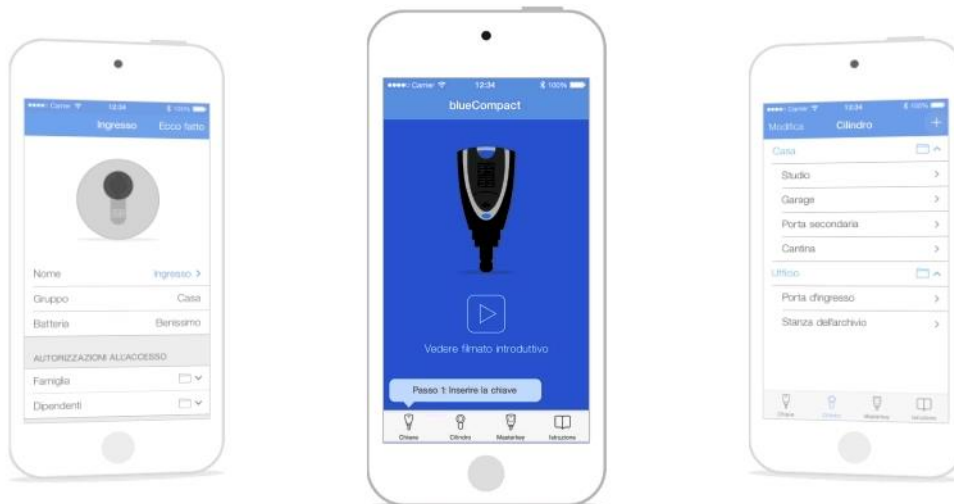

WINK HAUS Blue Compact

	Sistema di chiusura meccanico	blueCompact
Sicurezza degli accessi	✓	✓
Organizzazione degli ingressi	✓	✓
Modifiche delle autorizzazioni senza costi extra		✓
Registrazione degli eventi di chiusura		✓
Denominazione di porte e chiavi		✓
Accesso semplice e diretto alle istruzioni		✓
Libertà e chiarezza della pianificazione		✓
Design moderno e innovativo		✓

serraturaeuropea.com

cilindridisicurezza.com

Aries di Michele Bortolotti

I prodotti Winkhaus Blue Compact e Blue Smart

sono distribuiti ed installati da

Aries di Michele Bortolotti

Via Gela 31

37138 Verona

p.iva 0388213234

Cell. **348.81.51.975**

e-mail ariesassistenza@mail.com

Web - serraturaeuropea.com - serraturedisicurezza.com